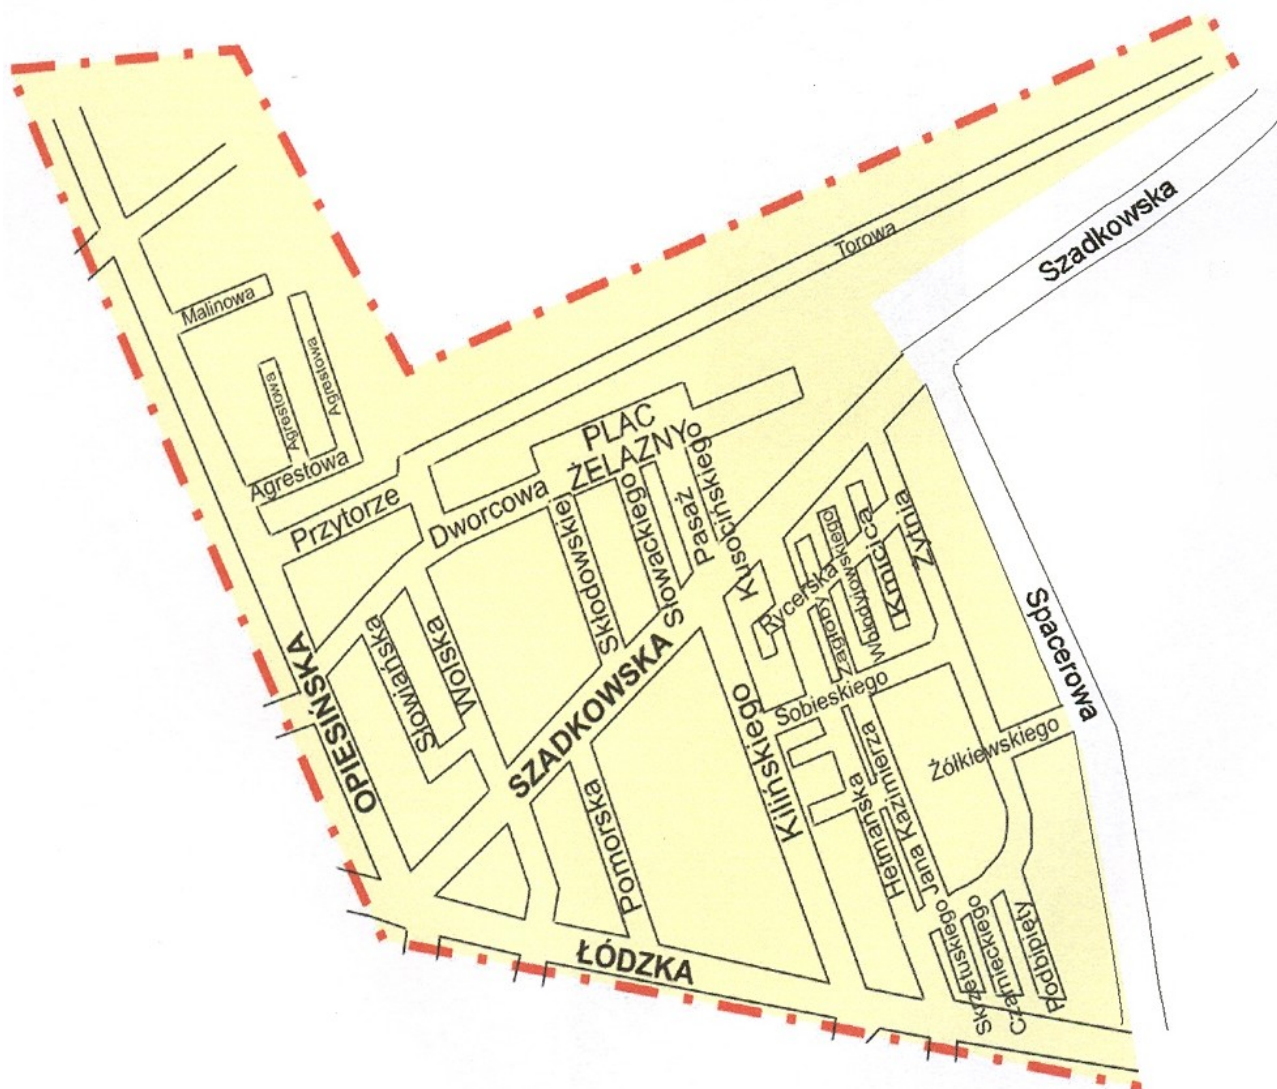

ulice: Agrestowa, Czarnieckiego, Dąbrowskiego od Łódzkiej do Szadkowskiej, Dworcowa, Hetmańska, Jana Kazimierza, Kilińskiego od Łódzkiej do Szadkowskiej, Kmicica, Łódzka od Opiesińskiej do Spacerowej, Malinowa, Opiesińska, Plac Żelazny, Pasaż Kusocińskiego, Podbipięty, Pomorska, Przytorze, Rycerska, Skłodowskiej, Słowackiego, Słowiańska, Skrzetuskiego, Sobieskiego, Spacerowa od Łódzkiej do Szadkowskiej, Szadkowska od Przemysłowej, Torowa, Wolska, Zagłoby, Żółkiewskiego, Żytnia.

Działania priorytetowe dla rejonu służbowego numer 6: 01.01.2024 rok - 30.06.2024 rok

Zduńska Wola ulica Opiesińska 6 - teren wokół sklepu „Kaufland”. - Wyeliminowanie zjawiska zakłócania spokoju i porządku publicznego, zaśmiecania miejsca dostępnego dla publiczności oraz grupowania się osób małoletnich zagrożonych demoralizacją.

Podmioty współpracujące: Straż Miejska, pracownicy sklepu „Kaufland”.

Uwaga!

Podany adres mailowy ułatwi Ci kontakt ze swoim dzielnicowym, ale nie służy do składania zawiadomienia o przestępstwie, wykroczeniu, petycji, wniosków ani skarg w rozumieniu przepisów.

Dzielnicowi odbierają pocztę oraz telefon służbowy w godzinach swojej służby.

W sprawach niecierpiących zwłoki zadzwoń pod numer 112 lub 47 845 32 11

MAPA REJONU DZIELNICOWEGO