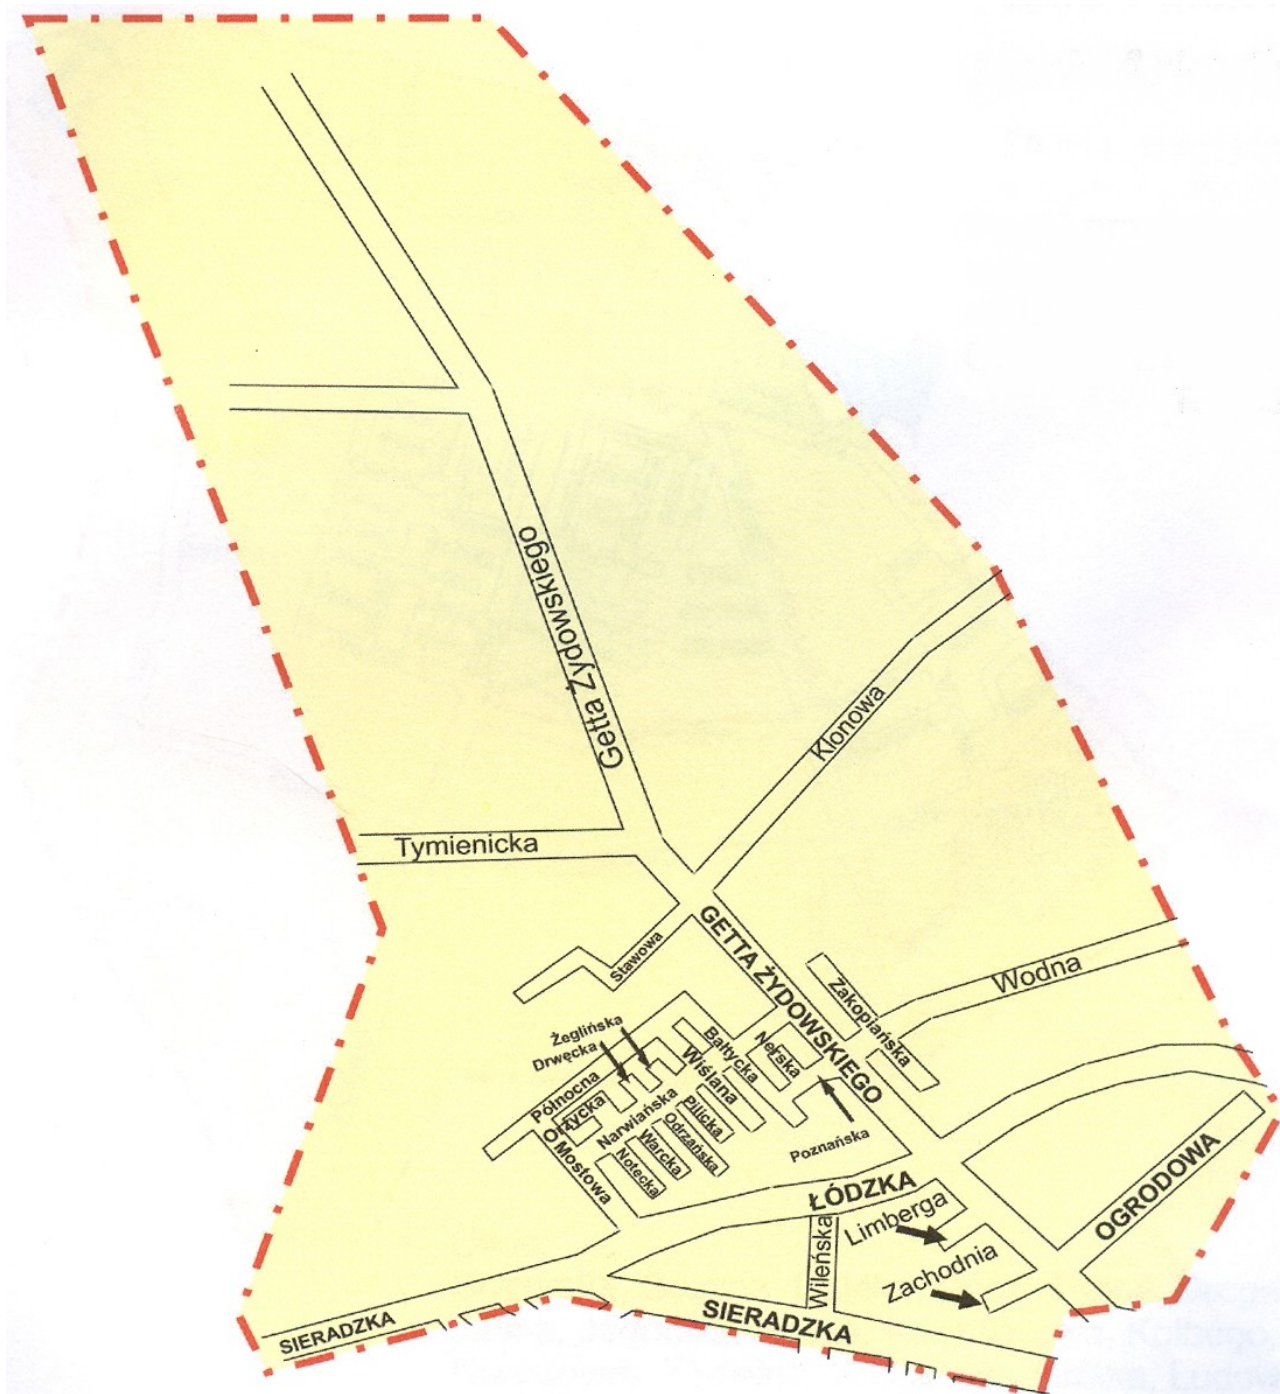

REJON NUMER 2

sierżant Ewelina ŚLĘZAK,

telefon 47 845 32 77 lub 47 845 32 78, telefon komórkowy 516 438 058

e-mail: dzielnicowy.zdunskawola2@zdunska-wola.ld.policja.gov.pl

Punkt Przyjęć Interessantów:

każdy czwartek w godzinach 16:00-18:00 Zduńska Wola ulica Baczyńskiego 5, Administracja Osiedla "Południe" telefon 43 823 58 22,

ulice: Braterska, Boczna, Cicha, Daleka, Dobra, Dolna, Droga Polna, Główna, Grochowiaka, Jasna, Jedności, Kacza, Kaczeńcowa, Kobusiewiczza, Kolbego, Komisji Edukacji Narodowej, Kościelna, Kościuszki, Krótka, Krzywa, Ludowa, Mickiewiczza, Nałkowskiej, Nadziei, Nowy Świat, Obywatelska, Orzeszkowej, Pawlikowskiej-Jasnozęwskiej, Piwna, Pokoju,