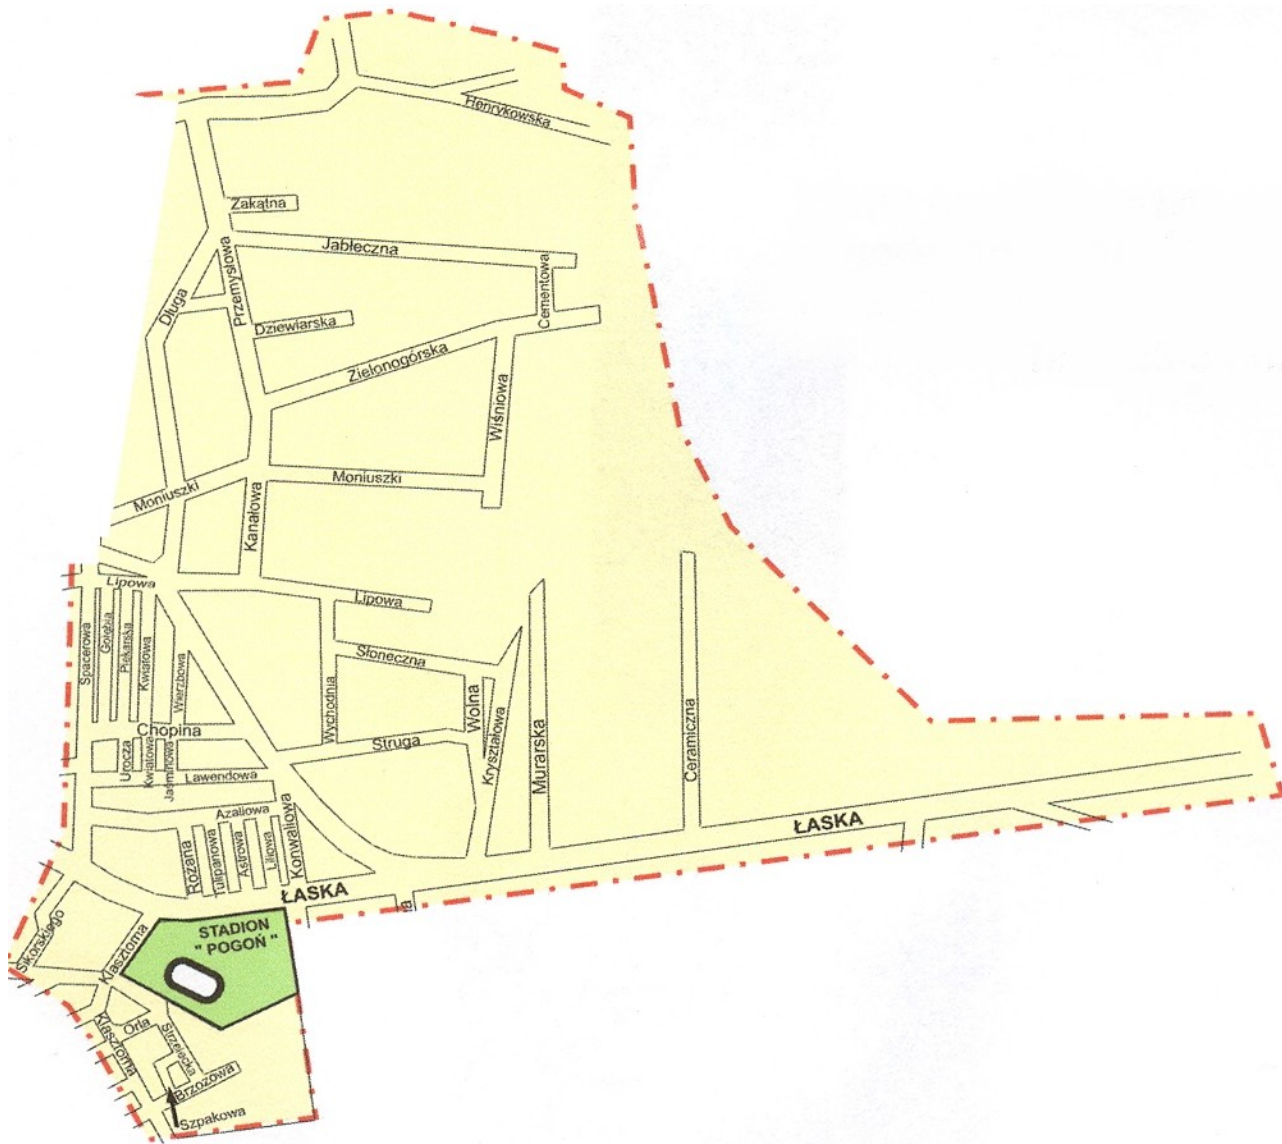

REJON NR 8

młodszy aspirant Marcin DUBIAK,

telefon 47 845 32 77, 47 845 32 78, telefon komórkowy 789 146 816

e-mail: dzielnicowy.zdunskawola8@zdunskawola.ld.policja.gov.pl

Punkt Przyjęć Interessantów:

każdy wtorek w godzinach 16:00-18:00 Zduńska Wola ulica 1-go Maja 5, Dom Kultury "Kolejarz", telefon 43 823 23 85

ulice: 1 Maja, Bema, Borowa, Bukowa, Cedrowa, Cisowa, Cyprysowa, Czeremchy, Dębowa, Fredry, Gałczyńskiego, Głogowa, Grunwaldzka, Iglasta, Jagodowa, Jałowcowa, Jaworowa, Jarzębinowa, Jesionowa, Jodłowa, Kalinowa, Kałużewskiego, Karsznicka, Kasztanowa, Kłosowa, Kochanowskiego, Kolejowa, Kołtąja, Kombatantów, Kopernika, Kosodrzewiny, Krańcowa, Leszczynowa, Leśmiana, Leśna, Łanowa, Magnoliowa, Maratońska, Marzenińska, Modrzewiowa, Narciarska, Niemcewicz, Norwida, Nowomiejska, Okrzei, Olimpijska, Orzechowa, Partyzantów, Piłkarska, Piniowa, Plac Zwycięstwa, Platanowa, Pola Wincentego, Poprzeczna, Poziomkowa, Rolna, Sadowa, Saneczkowa Siewna, Skargi, Sportowa, Spółdzielcza, Staszica, Stwosza, Sucharskiego, Sylii, Świerkowa, Tennisowa, Traugutta, Turystyczna, Wiązowa, Wiosenna, Wojska Polskiego, Wyspiańskiego, Zbożowa.

Działania priorytetowe dla rejonu służbowego nr 8: 01.01.2024 rok - 30.06.2024 rok

duńska Wola ulica Okrzei 1-3 - teren parkingu - Wyeliminowanie zjawiska zakłócania spokoju i porządku publicznego,