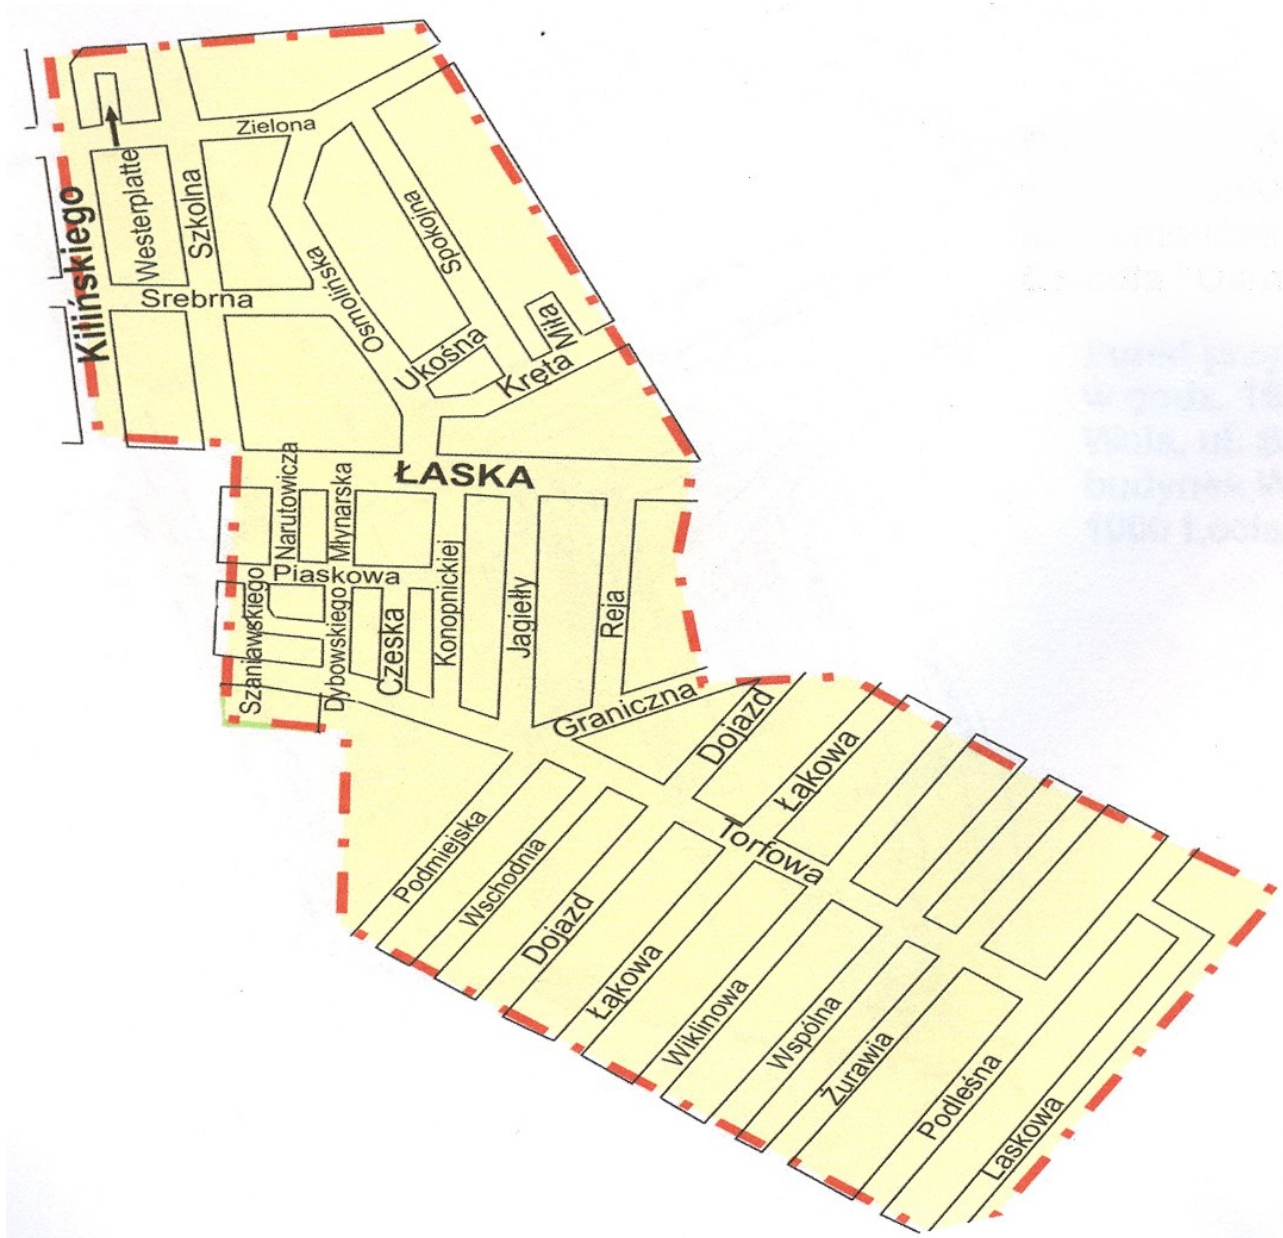

słów nieprzyzwoitych w miejscu publicznym.

Podmioty współpracujące: Straż Miejska, Spółdzielnia Mieszkaniowa „LOKATOR”.

Uwaga!

Podany adres mailowy ułatwi Ci kontakt ze swoim dzielnicowym, ale nie służy do składania zawiadomienia o przestępstwie, wykroczeniu, petycji, wniosków ani skarg w rozumieniu przepisów.

Dzielnicowi odbierają pocztę oraz telefon służbowy w godzinach swojej służby.

W sprawach niecierpiących zwłoki zadzwoń pod nr 112 lub 47 845 32 11.

MAPA REJONU DZIELNICOWEGO

REJON NR 6

starszy posterunkowy Adam BŁASZCZYK

telefon 47 845 32 77, 47 845 32 78 telefon komórkowy 789 146 807

e-mail: dzielnicowy.zdunskawola6@zdunskawola.ld.policja.gov.pl

Punkt Przyjęć Interesantów: każdy czwartek w godzinach 16:00-18:00 Zduńska Wola ulica Szadkowska 24 a