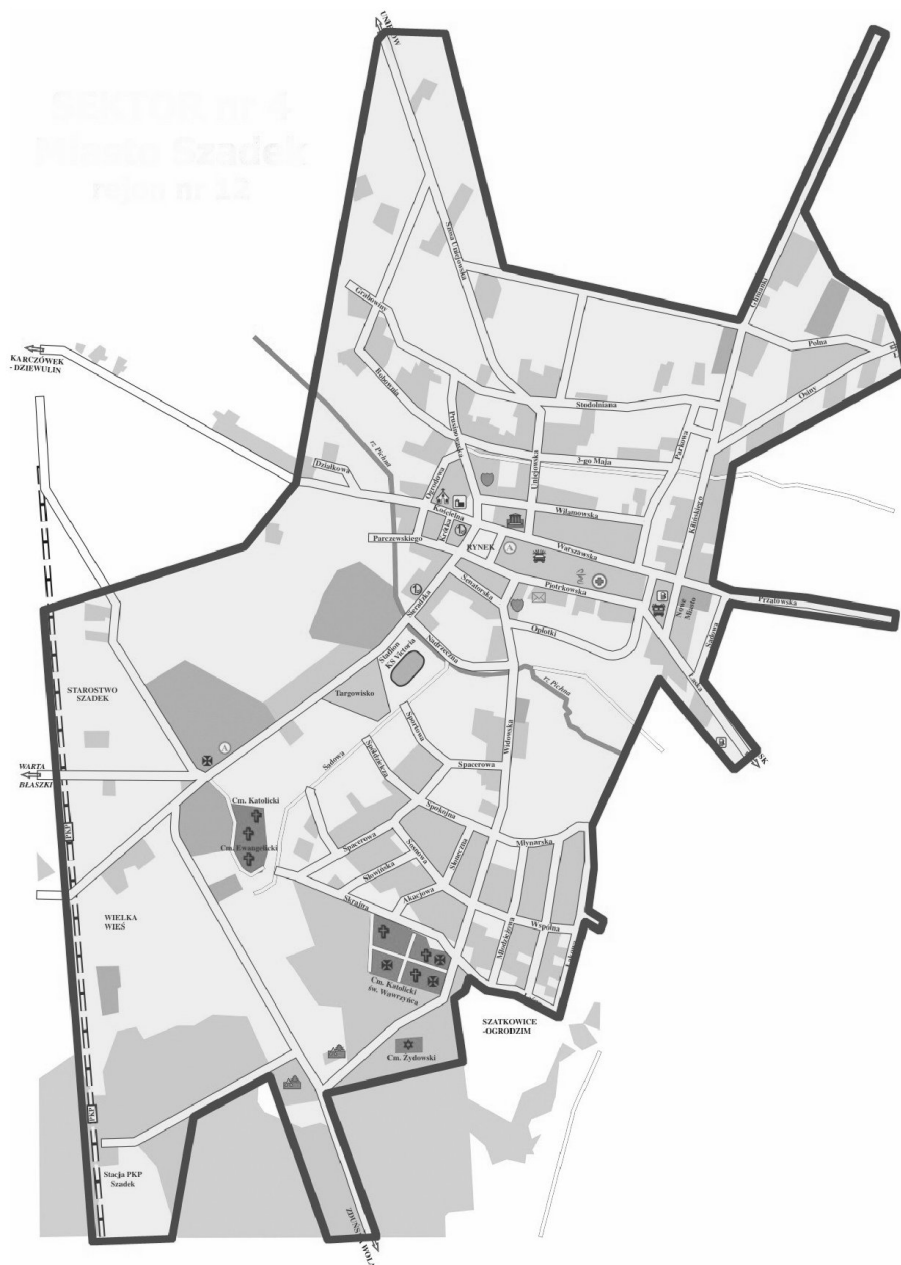

REJON NR 13

SZADEK - GMINA

w zastępstwie: młodszy aspirant Justyna PAWLIK,

telefon 47 845 30 98, telefon komórkowy 789-146-841;

e-mail: dzielnicowy.szadek2@zdunska-wola.ld.policja.gov.pl

Działania priorytetowe dla rejonu służbowego nr 13: 01.01.2024 rok - 30.06.2024 rok

Teren placu zabaw w miejscowości Boczki Stare gmina Szadek, został objęty półrocznym planem działań priorytetowych . Celem przedsięwzięcia jest ograniczenie lub wyeliminowanie spożywania alkoholu oraz popełniania wykroczeń szczególnie uciążliwych przez osoby przebywające na terenie rekreacyjnym, zapobieganie dewastacji mienia i zjawisku demoralizacji wobec młodocianych.