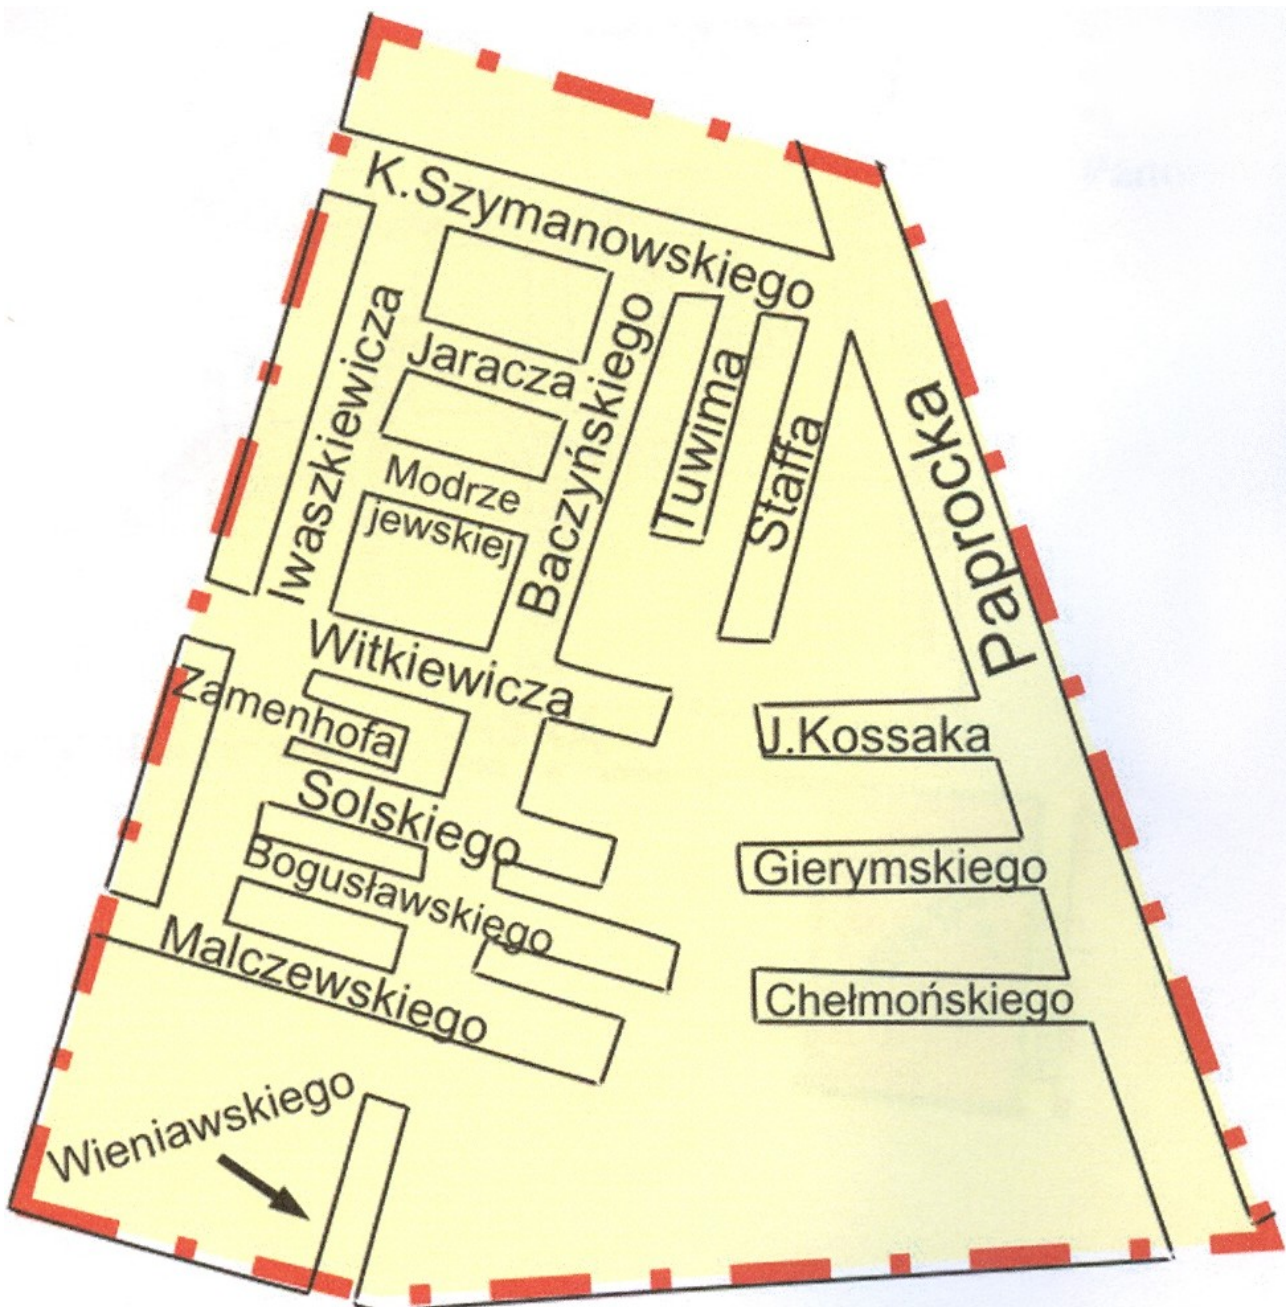

Działania priorytetowe dla rejonu służbowego numer 3: 01.01.2024 rok - 30.06.2024 rok

Zduńska Wola ulica Gierymskiego 2 - Wyeliminowanie zjawiska zakłócania spokoju i porządku publicznego, spożywania alkoholu w miejscu objętym zakazem spożywania, zaśmiecania miejsca dostępnego dla publiczności, używania słów nieprzyzwoitych w miejscu publicznym oraz grupowania się osób małoletnich zagrożonych demoralizacją.
Podmioty współpracujące: Straż Miejska, Spółdzielnia Mieszkaniowa „LOKATOR”.

Uwaga!

Podany adres mailowy ułatwi Ci kontakt ze swoim dzielnicowym, ale nie służy do składania zawiadomienia o przestępstwie, wykroczeniu, petycji, wniosków ani skarg w rozumieniu przepisów.

Dzielnicowi odbierają pocztę oraz telefon służbowy w godzinach swojej służby.

W sprawach niecierpiących zwłoki zadzwoń pod numer 112 lub 47 845 32 11.

MAPA REJONU DZIELNICOWEGO