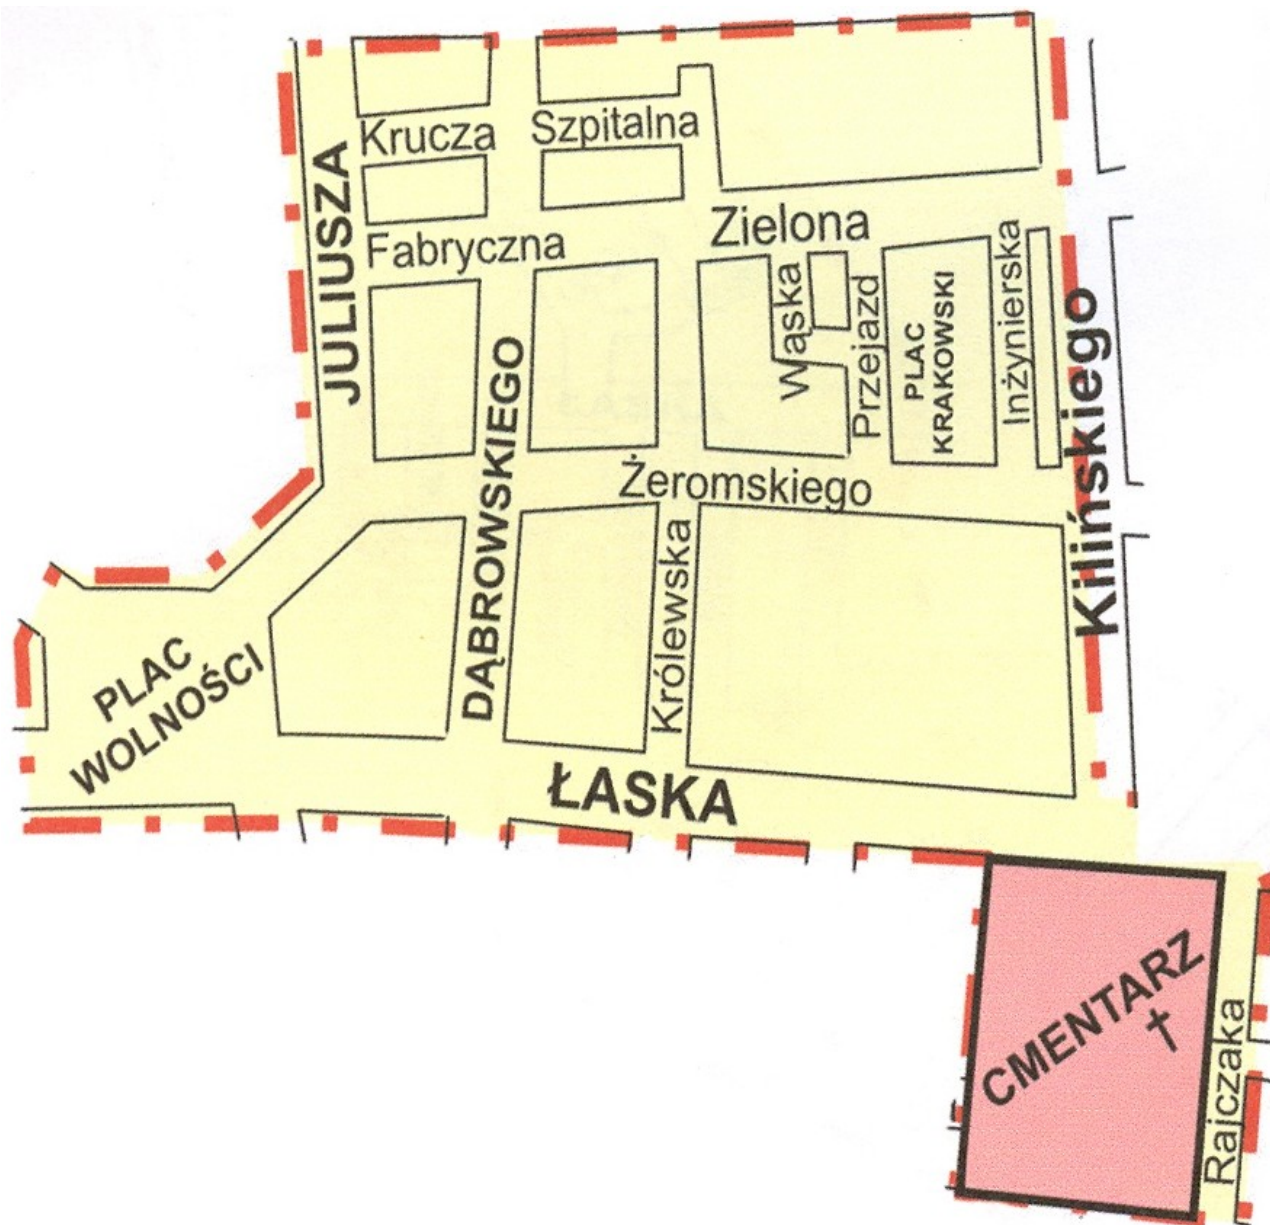

REJON NR 5

sierżant Szymon KOMOREK,

telefon 47 845 32 77 lub 47 845 32 78, telefon komórkowy 789 146 802

e-mail: dzielnicowy.zdunskawola5@zdunska-wola.ld.policja.gov.pl

Punkt Przyjęć Interessantów:

w każdą środę w godzinach 16:00-18:00 Zduńska Wola ulica Osmolińska 6, Administracja Osiedla "Osmolin", telefon 43 823 42 11

ulice: Czeska, Dojazd, Dybrowskiego, Graniczna, Jagiełły, Kilińskiego do Łódzkiej po stronie nowego budynku Zakładu Ubezpieczeń Społecznych, Konopnickiej, Kręta, Laskowa, Łaska od Alei Rajczaka do Sikorskiego, Łąkowa, Miła, Młynarska, Narutowicza, Osmolińska, Piaskowa, Podleśna, Podmiejska, Reja, Spokojna, Srebrna, Szaniawskiego, Szkolna, Torfowa, Ukośna, Westerplatte, Wiklinowa, Wschodnia, Wspólna, Zielona od Kilińskiego do Spacerowej, Żurawia, Klasztorna, Sikorskiego.

Działania priorytetowe dla rejonu służbowego numer 5: 01.01.2024 roku - 30.06.2024 roku.

Zduńska Wola ulica Łaska 75 - Wyeliminowanie zjawiska zakłócania spokoju i porządku publicznego, spożywania alkoholu w miejscu objętym zakazem spożywania, zaśmiecania miejsca dostępnego dla publiczności oraz używania